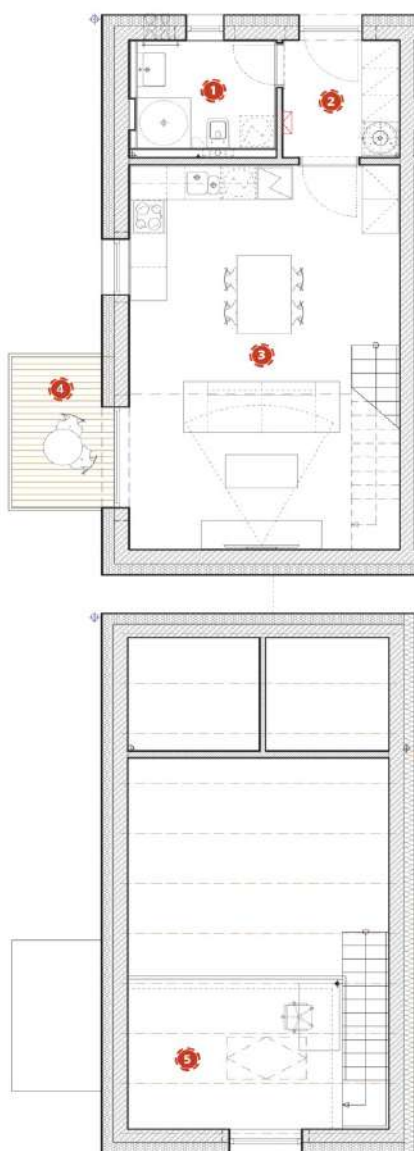

DISPOZICE
1+kk

PODLAŽÍ
2.NP

PLOCHA
58 m²

BALKON
4,1 m²

PŘÍSLUŠENSTVÍ
V CENĚ BYTU

sklepní kóje
parkovací stání

VÝMĚR BYTU

1 Koupelna	4,6 m ²
2 Vstup	4,1 m ²
3 Obývací pokoj	31,0 m ²
5 Ložnice	10,3 m ²
Příčky	1,3 m ²

Čistá podlahová plocha* 51,3 m²

* plocha dle nařízení vlády č. 366/2013

4 Balkon	4,1 m ²
Sklepní kóje	2,6 m ²

Celková plocha 58 m²

Lidická 77, 602 00 Brno
prodej@podrimskymvrchem.cz

+420 800 800 099

www.podrimskymvrchem.cz