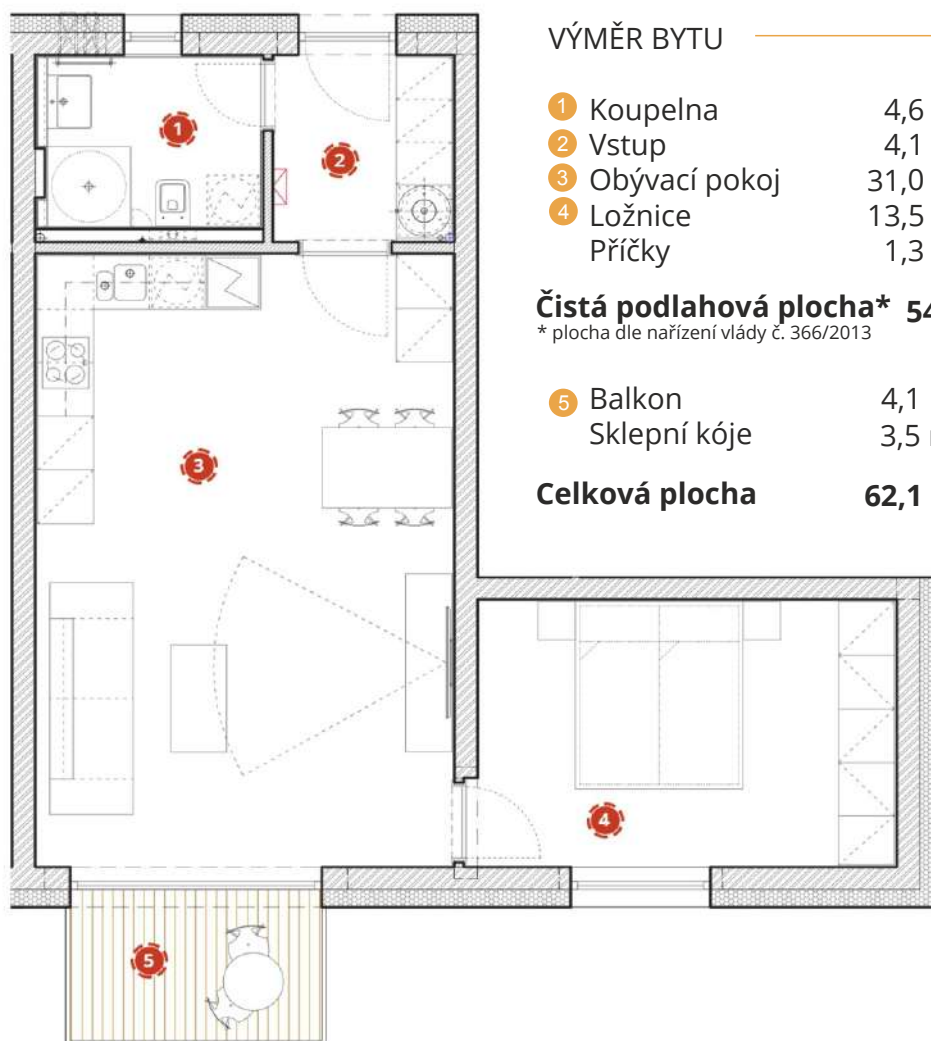

DISPOZICE
2+kk

PODLAŽÍ
2.NP

PLOCHA
62,1 m²

BALKON
4,1 m²

PŘÍSLUŠENSTVÍ
V CENĚ BYTU

sklepní kóje
parkovací stání

Lidická 77, 602 00 Brno
prodej@podrimskymvrchem.cz

+420 800 800 099